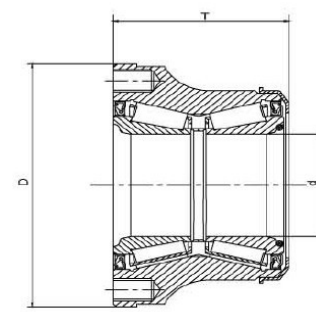

Type A

Type B

Type C

OEM NO.	SKF NO.	FAG NO.	REF NO.	Dimensions(mm)			Wheel	Type	Picture	Application	
				d	D	B					
1075408 20792439 20792440 20967828 21036050 3988774 7420792439	VKBA5423	566425.H195 800792		93,8	148	135	Rear	A		VOLVO	FE/ FH/ FH 12/ FH 16/ FM/ FM 7/ FM 9/ FM 12/ FL6/ FL7/ FL10/ FL12/ NH12/ 7700/ 8500/ 8700/ 9700/ 9900/ B6
RENAULT										TRUCKS PREMIUM 2/ MAGNUM/ KERAX	
DAF										XF 105	
20967831 21021391 7420518637 7421021391		566426.H195 581079		68	125	115	Front	A		VOLVO	FE/ FH/ FH 12/ FH 16/ FM/ FM 7/ FM 9/ FM 12/ NH12/ 7700/ 8500/ 8700/ 9700/ 9900
RENAULT										TRUCKS PREMIUM 2/ MAGNUM/ KERAX	
20518617 20967830 7420518617 7421021381	VKBA5424	566427.H195 805165A	F200015 SET1311	58	110	115	Front	A		VOLVO	FE/ FH/ FH 12/ FH 16/ FM/ FM 9/ FM 12
RENAULT										TRUCKS PREMIUM 2/ MAGNUM	