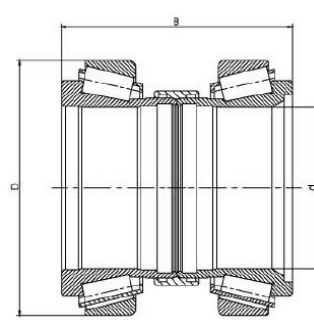

Type A

Type B

Type C

OEM NO.	SKF NO.	FAG NO.	REF NO.	Dimensions(mm)			Wheel	Type	Picture	Application	
				d	D	B					
1075408 20792439 20792440 20967828 21036050 3988774 7420792439	VKBA5423	566425.H195 800792		93,8	148	135	Rear	A		VOLVO	FE/ FH/ FH 12/ FH 16/ FM/ FM 7/ FM 9/ FM 12/ FL6/ FL7/ FL10/ FL12/ NH12/ 7700/ 8500/ 8700/ 9700/ 9900/ B6
RENAULT										TRUCKS PREMIUM 2/ MAGNUM/ KERAX	
DAF										XF 105	
20967831 21021391 7420518637 7421021391		566426.H195 581079		68	125	115	Front	A		VOLVO	FE/ FH/ FH 12/ FH 16/ FM/ FM 7/ FM 9/ FM 12/ NH12/ 7700/ 8500/ 8700/ 9700/ 9900
RENAULT										TRUCKS PREMIUM 2/ MAGNUM/ KERAX	
20518617 20967830 7420518617 7421021381	VKBA5424	566427.H195 805165A	F200015 SET1311	58	110	115	Front	A		VOLVO	FE/ FH/ FH 12/ FH 16/ FM/ FM 9/ FM 12
RENAULT										TRUCKS PREMIUM 2/ MAGNUM	